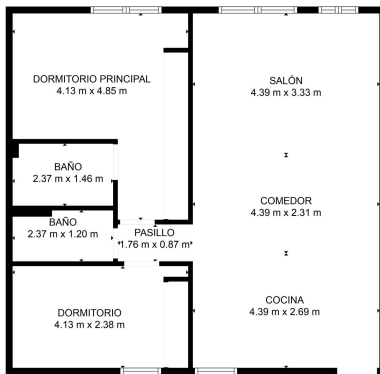

all_floors_42_carrer_de_isaac_peral_andratx_with_dim